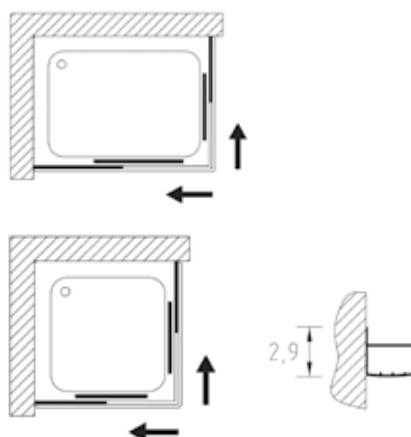

Angolo a quattro ante

Angolo a quattro ante con apertura ad ante scorrevoli, due fisse e due apribili.

• Finitura profili in alluminio:

- L01** bianco
- ULU** brillantato cromo lucido

• Finitura pannelli in vetro temperato:

- TR** trasparente
- ST** stampato

• Finitura pannelli in polystirene:

- SE** Setola

Cabina doccia, art. B2603L01TR
Piatto doccia, art. D1190C01

Articolo	Estensibilità [cm]	Apertura [cm]	Volume [dm ³]	Peso [kg]	Finitura Pannelli	L01	ULU
B2601	64-74	30-44	122	27	TR		
				13	ST		
					SE		
B2602	70-80	34-48	136	29	TR		
				14	ST		
					SE		
B2603	80-90	42-56	153	30	TR		
				14	ST		
					SE		
B2610 *	64-74/80-90	37-51	156	31	TR		
					ST		
				14	SE		

* Versione rettangolare

Articolo	n° pezzi per pallet
B2601L01SE/PA	14
B2601L01ST/PA	14
B2601L01TR/PA	14
B2602L01SE/PA	14
B2602L01ST/PA	14
B2602L01TR/PA	14
B2603L01SE/PA	14
B2603L01ST/PA	14
B2603L01TR/PA	14
B2610L01SE/PA	14
B2610L01ST/PA	14
B2610L01TR/PA	14