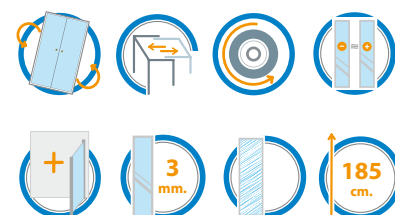

Angolo a quattro ante

Angolo a quattro ante con apertura ad ante scorrevoli, due fisse e due apribili.

• Finitura profili in alluminio:

- L01** bianco
- ULU** brillantato cromo lucido

• Finitura pannelli in vetro temperato:

- TR** trasparente
- ST** stampato

• Finitura pannelli in polystirene:

- SE** Setola

Cabina doccia, art. B2603L01TR
Piatto doccia, art. D1190C01

Articolo	Estensibilità [cm]	Apertura [cm]	Volume [dm ³]	Peso [kg]	Finitura Pannelli	L01	ULU
B2601	64-74	30-44	122	27	TR		
				13	ST		
					SE		
B2602	70-80	34-48	136	29	TR		
				14	ST		
					SE		
B2603	80-90	42-56	153	30	TR		
				14	ST		
					SE		
B2610 *	64-74/80-90	37-51	156	31	TR		
					ST		
				14	SE		

* Versione rettangolare

Articolo	n° pezzi per pallet
B2601L01SE/PA	14
B2601L01ST/PA	14
B2601L01TR/PA	14
B2602L01SE/PA	14
B2602L01ST/PA	14
B2602L01TR/PA	14
B2603L01SE/PA	14
B2603L01ST/PA	14
B2603L01TR/PA	14
B2610L01SE/PA	14
B2610L01ST/PA	14
B2610L01TR/PA	14

Fasce	Tempi di consegna
A	1-2 settimane
B	3 settimane
C	4-5 settimane

Il modello si compone di n° colli di spedizione: 1

PRODOTTI SPECIALI: si veda pagina 297

Disponibilità in pallet, per informazioni rivolgersi all'agente di zona